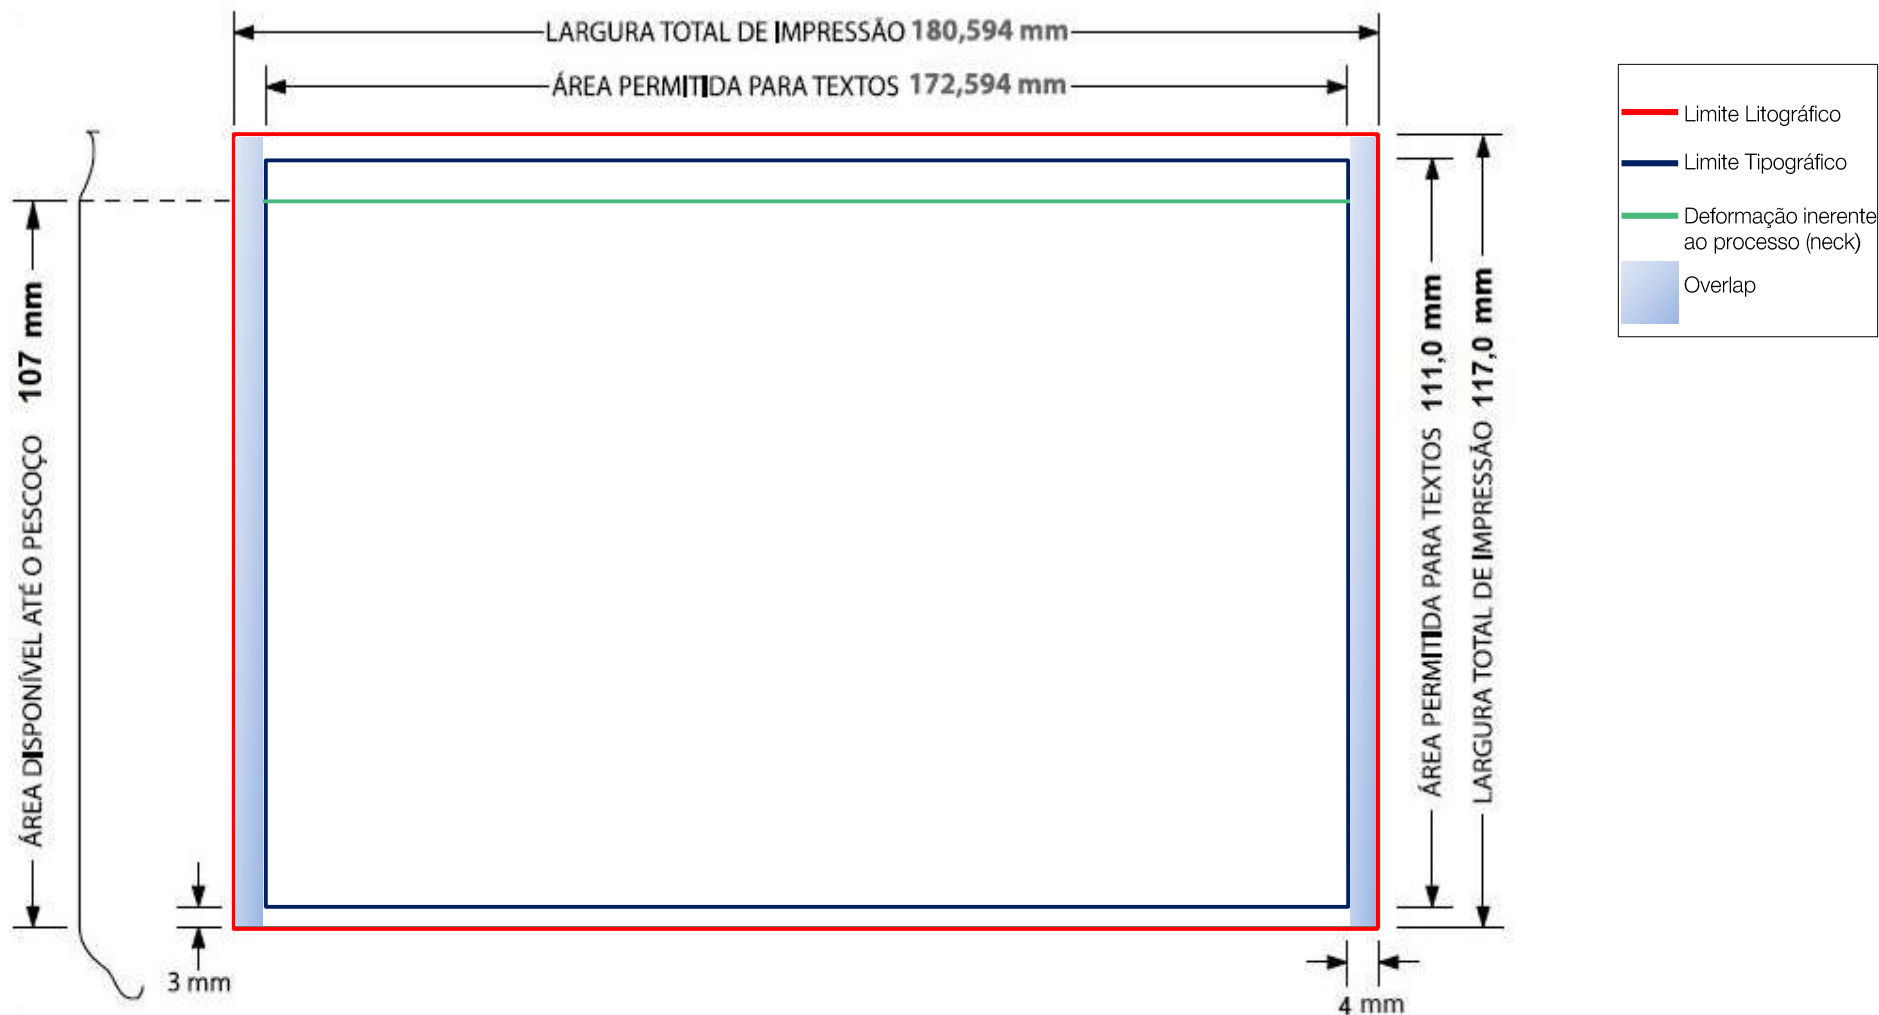

Modelo de lata de bebida CrownSleek de 9.1 onças

O cliente deve preencher TODAS as informações antes do envio da arte

Nome do Cliente: XXXX	Será feito lata de amostra: Sim ou Não
Nome do Produto: XXXX	Resolução da arte acima de 300dpi: Sim ou Não
Data: XX/XX/XX	Há indicação de pantone para todas as cores: Sim ou Não
Este é um novo produto: Sim ou Não	
Substitui a arte atual: Sim ou Não	
Tipo de verniz: Brilho ou Fosco ou Tátil	

- Cor #1 = Indicação pantone do cliente
- Cor #2 = Indicação pantone do cliente
- Cor #3 = Indicação pantone do cliente
- Cor #4 = Indicação pantone do cliente
- Cor #5 = Indicação pantone do cliente
- Cor #6 = Indicação pantone do cliente

NOTA

A fim de produzir com a mais alta qualidade possível, a Crown Cork reserva-se no direito de adequar a arte fornecida pelo Cliente de acordo com os nossos requisitos de impressão para garantir a reprodutibilidade da arte em escala industrial.

BAIXE AS ESPECIFICAÇÕES DE ARTE FINAL AQUI: <https://www.crowncork.com/sites/default/files/GeneralGraphicsDesignSpecifications.pdf>